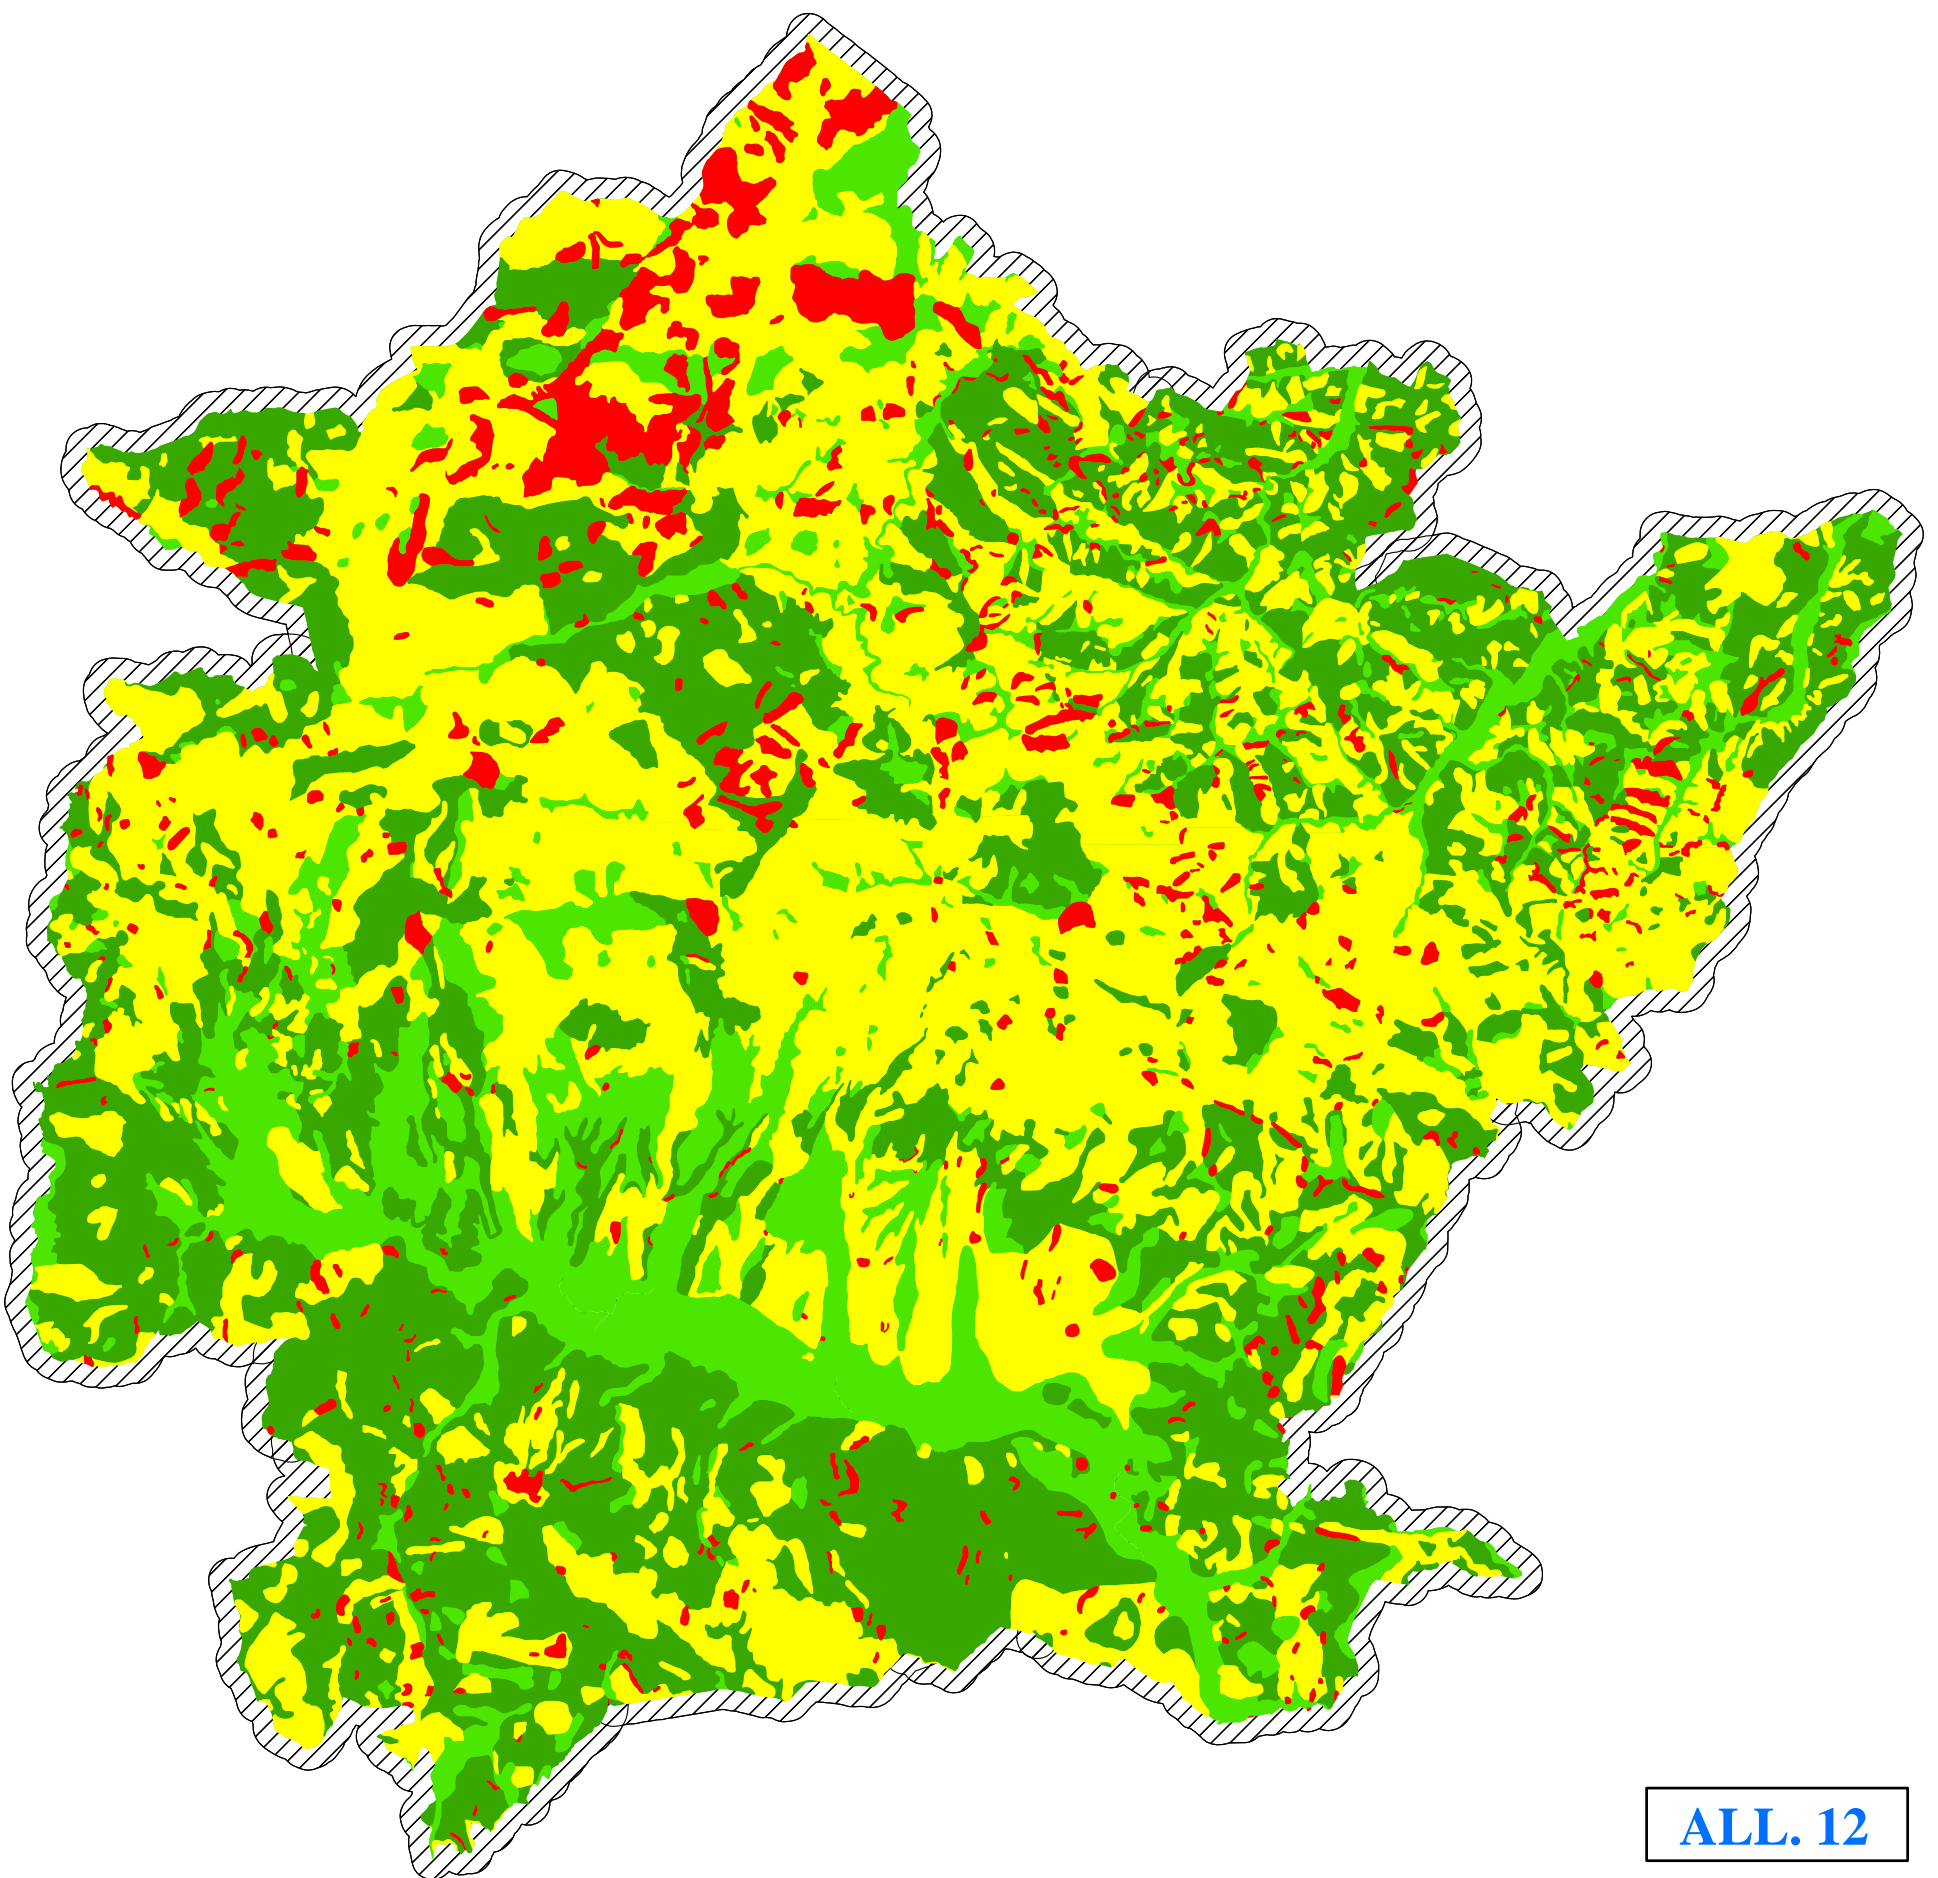

Carta della Pericolosità di Frana

Legenda

 Confini Comunità Montana Mugello

Classi di Pericolosità

 H0: Aree a pericolosità di frana nulla

 H1: Aree a pericolosità di frana moderata

 H2: Aree a pericolosità di frana elevata

 H3: Aree a pericolosità di frana estremamente elevata

ALL. 12